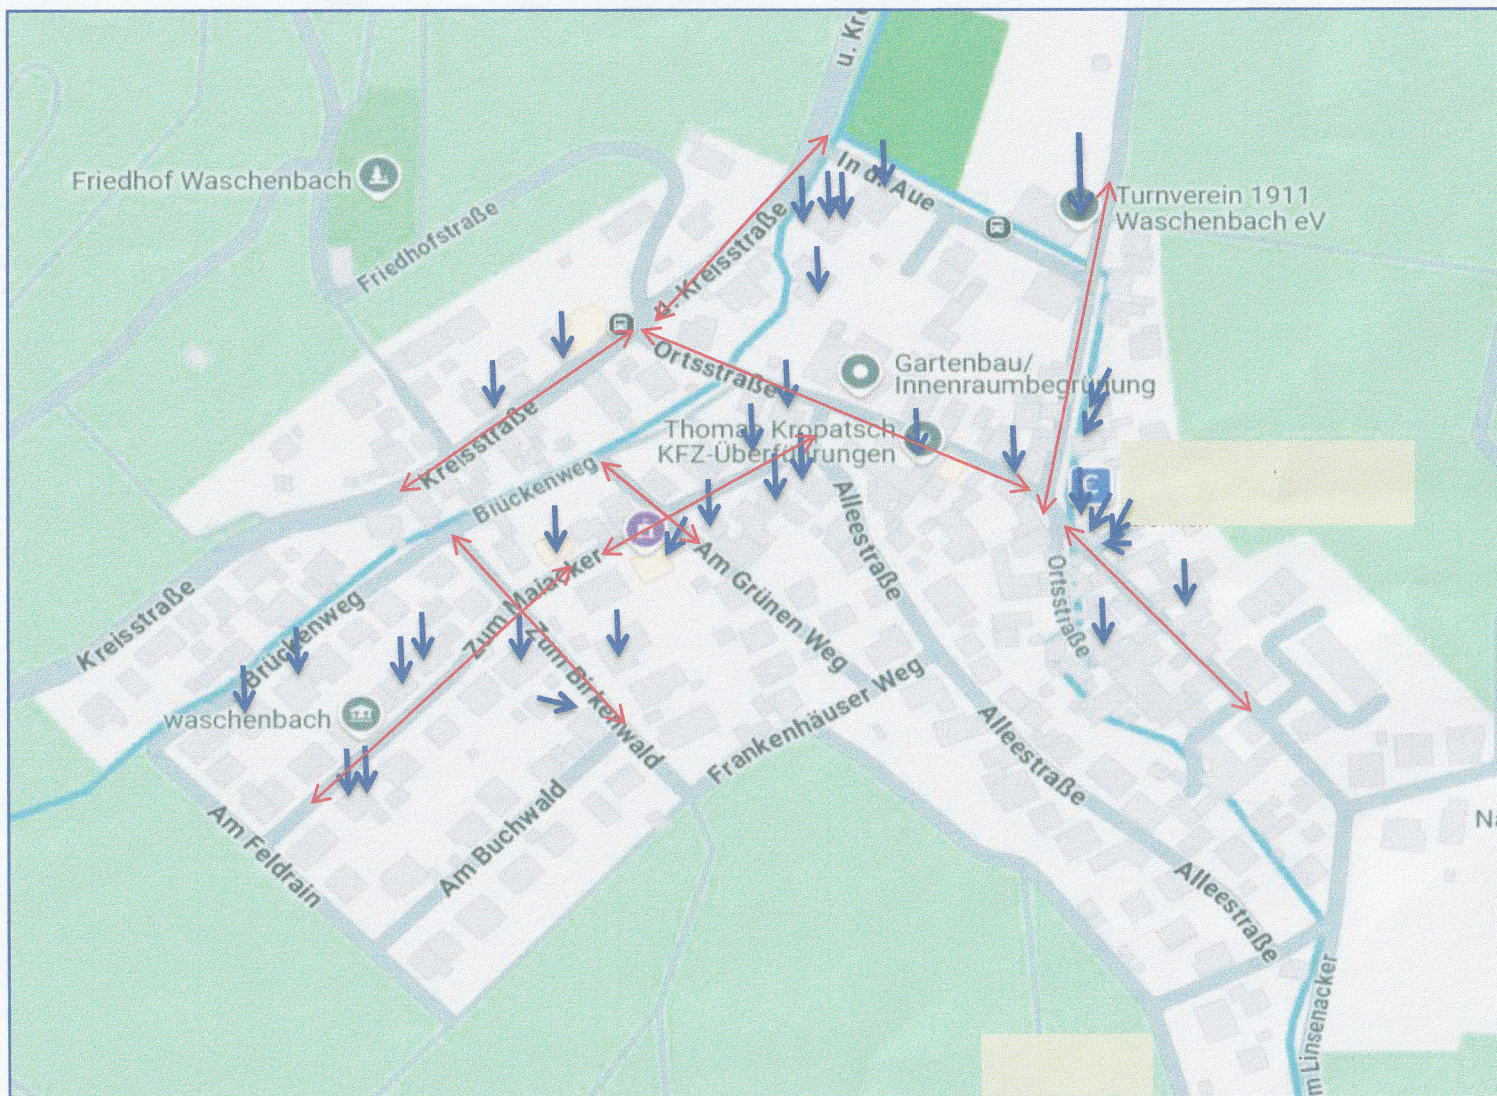

Alle Höfe sind mit Luftballons gekennzeichnet.

Sporthalle: Mühlbergstraße 12 – zentrale Stelle im innen- und außen Bereich. **Sowie Kuchenbuffet vom Turnverein**
Dezentral: In den Höfen